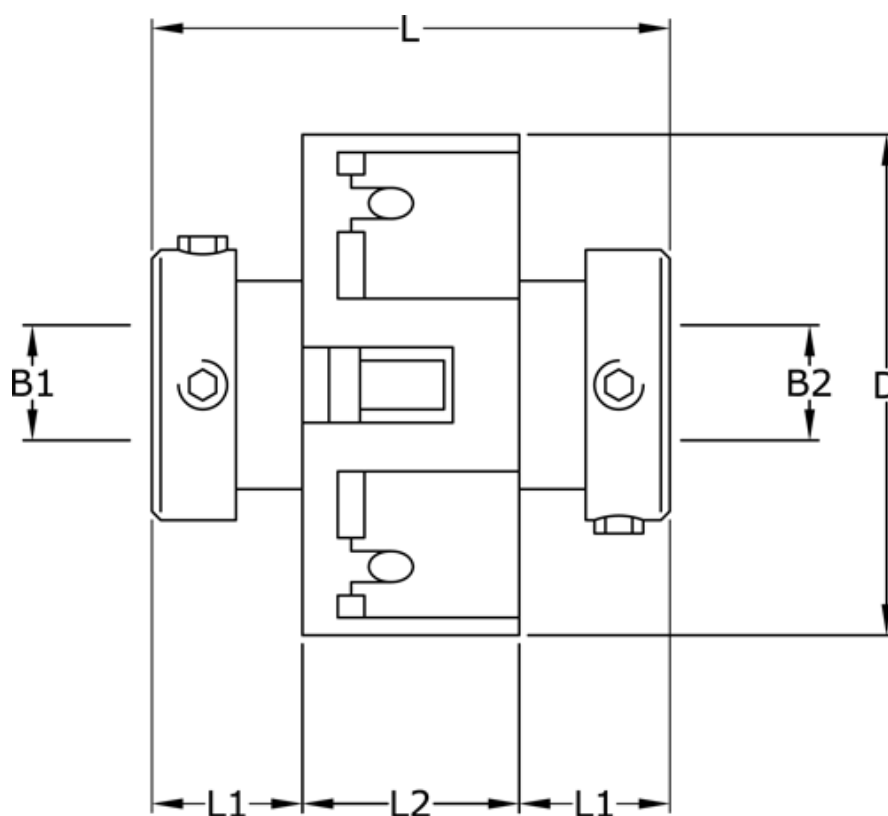

Varenummer: 3322203704646  
Beskrivelse: Uni-Lat kobling str. 203.70.46.46  
med pinolskrue, boring 19/19 mm

## Mål

B1	= 19
B2	= 19
D	= 70
L	= 74.0
L1	= 28.5
L2	= 17.0
Skrue	= M6